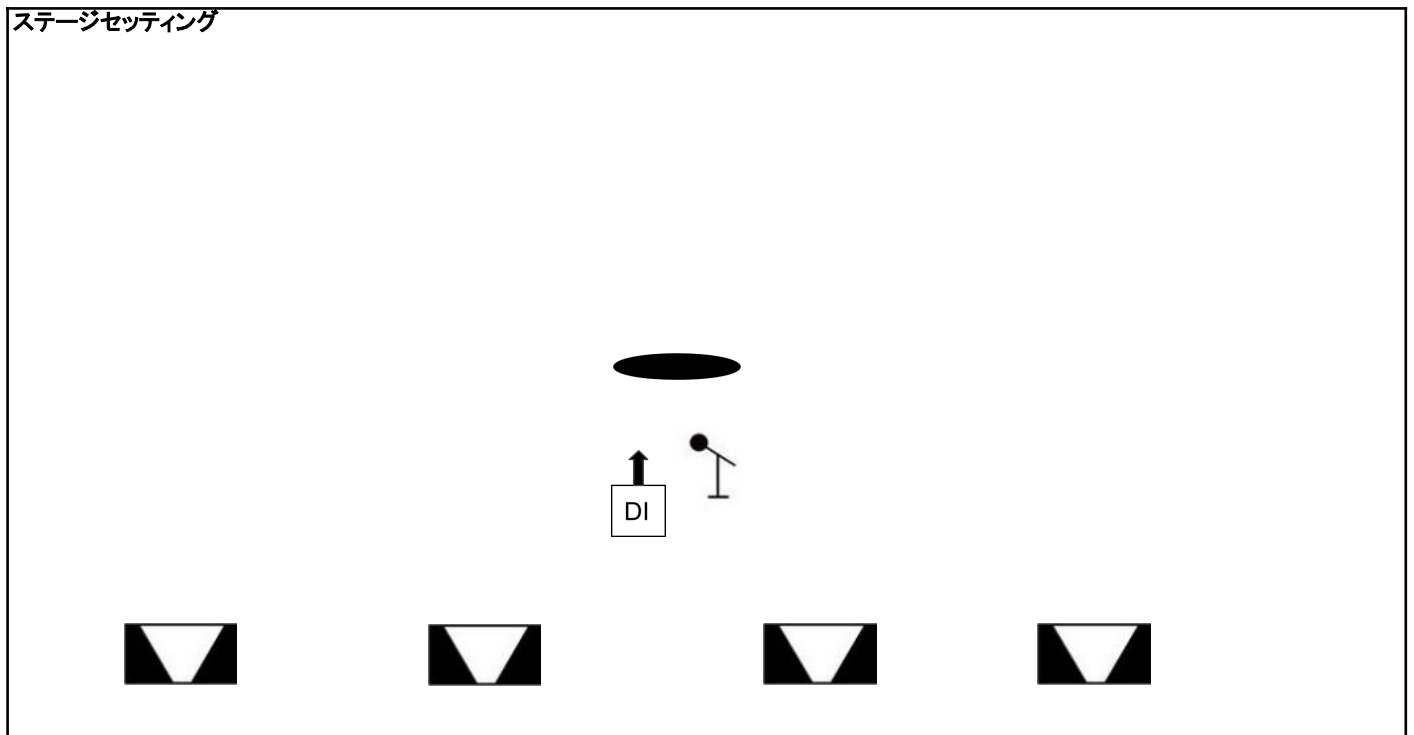

セッティング表

開催日時		イベント名	
バンド名		代表者名	

常設楽器利用				持ち込み楽器・機材
楽器名	型式	利用する場合は○	備品	
ギターアンプ	Marshall MA50H(ヘッド) Marshall M412A(キャビネット) 併せて¥6,600		マイク 本	
			マイクスタンド 本	
ギターアンプ	Marshall AVT150X ¥4,400		譜面台 台	
ギターアンプ	Roland JC120 ¥3,300		ギタースタンド 台	
ベースアンプ	FENDER RUMBLE150 ¥3,300			
ベースアンプ	BASS Ampeg BA210 ¥4,400			
ドラム	TAMA IS52W6C Bass22" F.Tom16" Tom12"13" Snare14" Cymbal MEINL 14"HH+16"C+18"C+20"R ¥7,700		タム数	
キーボード	Roland RD-700GX ¥9,900		キーボードスタンド 1段用× 台 2段用× 台 ※各一台ずつ用意可	
キーボードアンプ	Roland KC-110 ¥3,300			

ステージセッティング

その他、セッティングに関する要望

--

曲順表			出演順	
	イベント情報		団体情報	
	イベント名	開催日時	バンド名	代表者名

No.		照明イメージ	要望(SEタイミング、ボリューム、リバーブetc.)
1			持ち込み機材
2			
3			
4			
5			
6			
7			
8			
9			
10			
11			
12			
13			
14			
15			