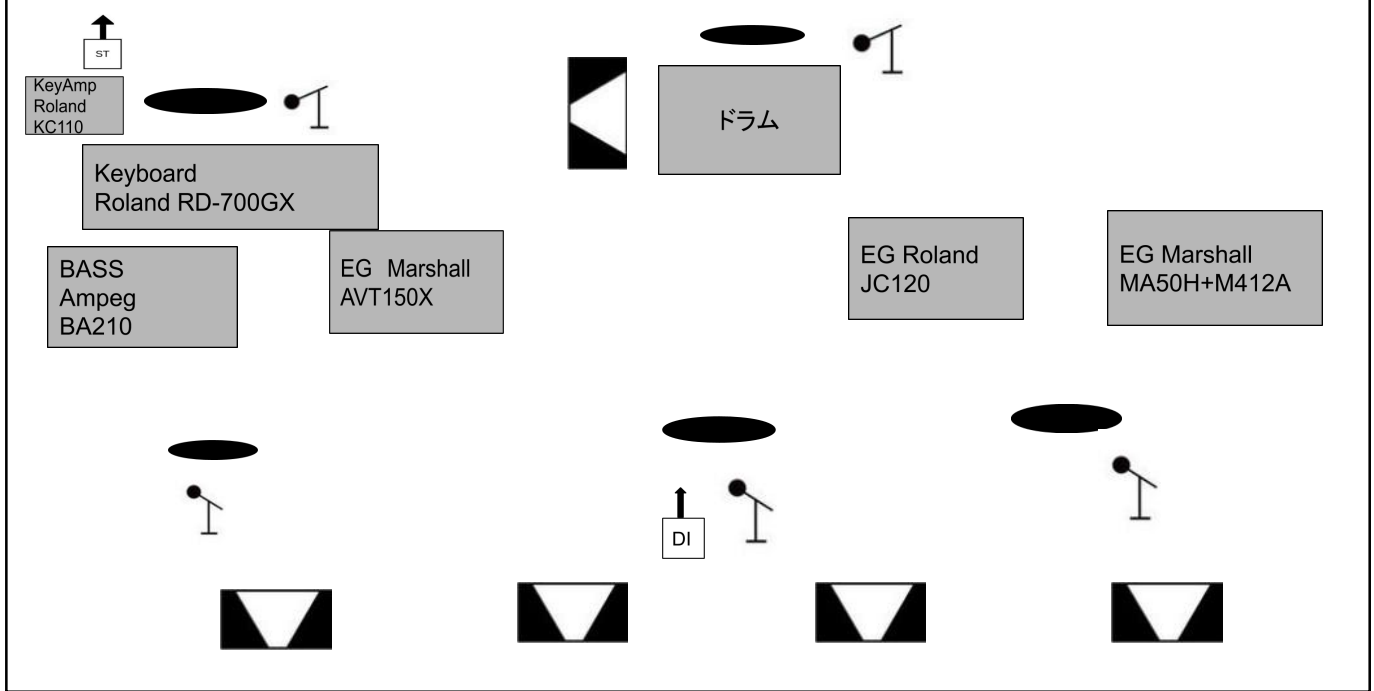

セッティング表

開催日時		イベント名	
バンド名		代表者名	

常設楽器利用				持ち込み楽器・機材
楽器名	型式	利用する場合は○	備品	
ギターアンプ	Marshall MA50H(ヘッド) Marshall M412A(キャビネット) 併せて¥6,600		マイク 本	
			マイクスタンド 本	
ギターアンプ	Marshall AVT150X ¥4,400		譜面台 台	
ギターアンプ	Roland JC120 ¥3,300		ギタースタンド 台	
ベースアンプ	FENDER RUMBLE150 ¥3,300			
ベースアンプ	BASS Ampeg BA210 ¥4,400			
ドラム	TAMA JS52W6C Bass22" F.Tom16" Tom12"13" Snare14" Cymbal MEINL 14"HH+16"C+18"C+20"R ¥7,700			
キーボード	Roland RD-700GX ¥9,900		キーボードスタンド 1段用× 台 2段用× 台 ※各一台ずつ用意可	
キーボードアンプ	Roland KC-110 ¥3,300			

ステージセッティング

その他、セッティングに関する要望

曲順表			出演順	
	イベント情報		団体情報	
	イベント名	開催日時	バンド名	代表者名

No.		照明イメージ	要望(SEタイミング、ボリューム、リバーブetc.)
1			
2			
3			
4			
5			
6			
7			
8			
9			
10			
11			
12			
13			
14			
15			

その他、要望等